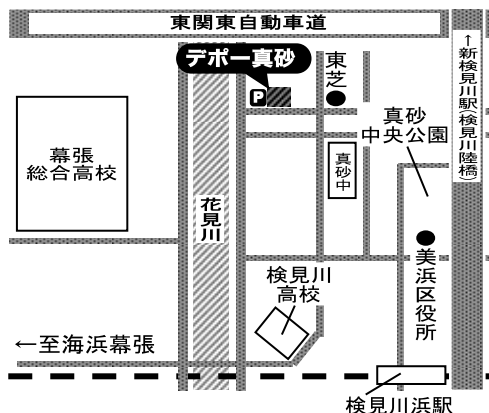

デポー真砂

TEL:043-278-0112

オープン時間 4~9月 19時までオープン

10:30~19:00

*日曜日は18:00まで

移動販売やっています

千葉市美浜区真砂5-21-12

駐車場あり(デポー隣)