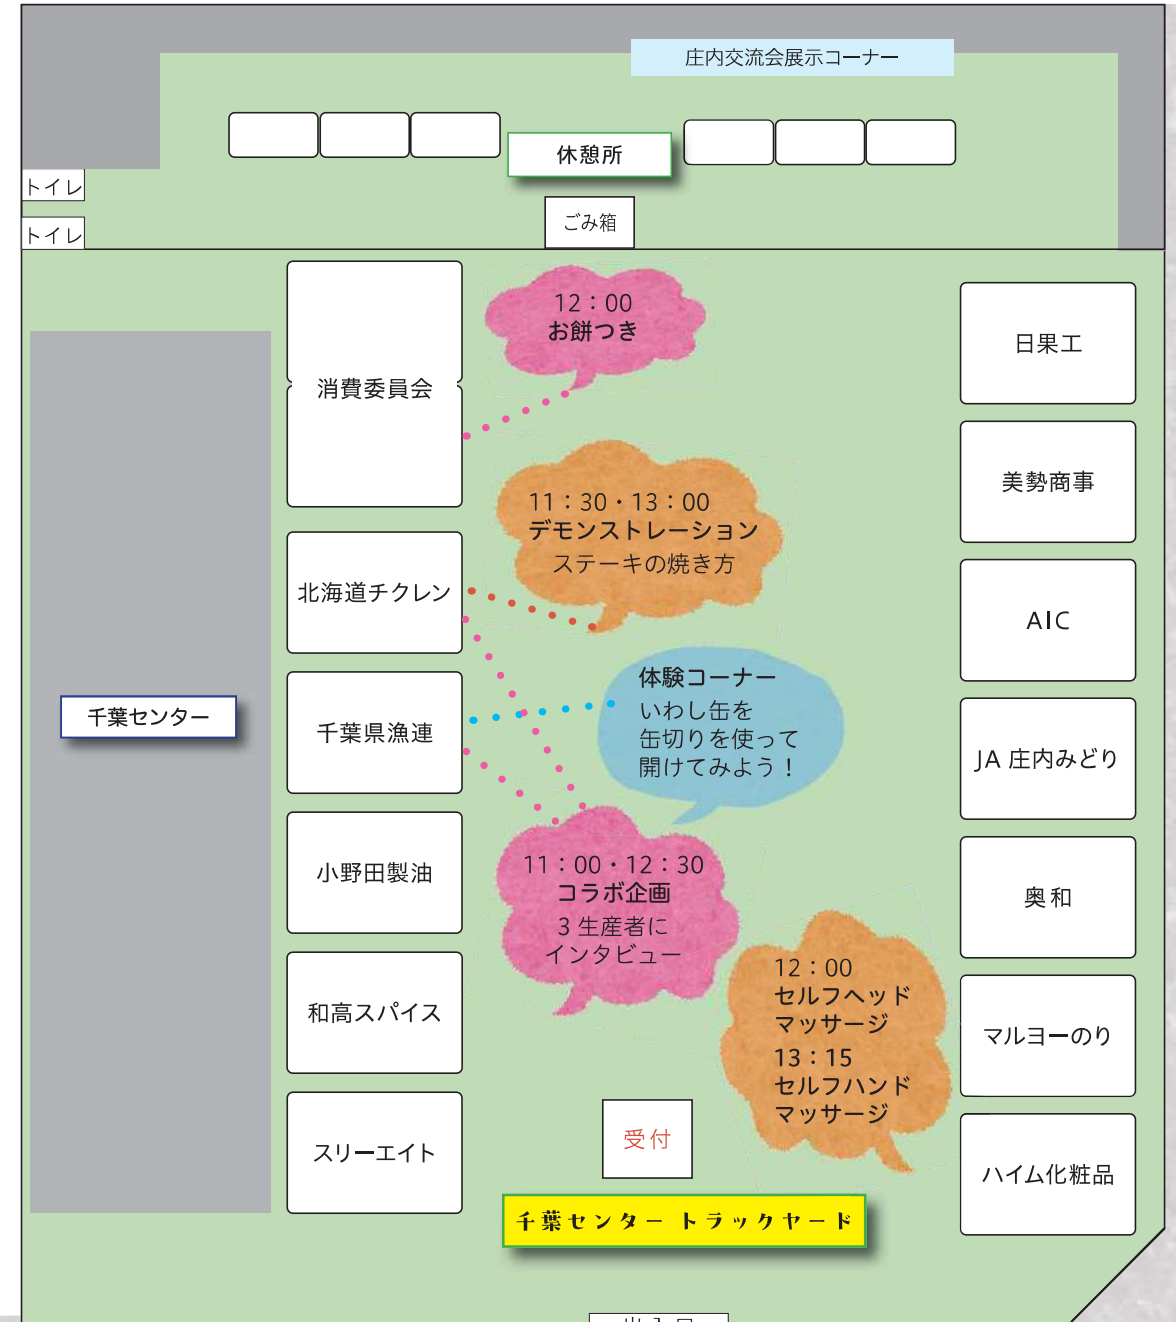

3 階ホール

①	環境・平和委員会	自転車発電体験・N ゲージ展示・ソーラーランタンキット販売
②	たすけあい委員会	ハグみちゃん缶バッジづくり・生活クラブ共済ハグくみ案内

お問合せ お申し込み

サステイナブルなひと、生活クラブ

主催 / 虹いろフェスタ 2024 実行委員会
千葉市美浜区真砂 5 丁目 21 番 12
https://chiba.seikatsu.club.coop/

参加申込み・詳細 ▶

生活クラブ虹の街 組織部
043-278-7172

虹いろフェスタ 2024

会場案内図

会場は、全面禁煙です。
ご協力をお願いします。

ゲスト受付：来場された方にプレゼントをさしあげます。当日加入でさらに！
組合員受付：お友だちを連れて来た方にプレゼントをさしあげます。

*レイアウト・スケジュール・試食品など変更になることがあります。
*試食品には限りがありますので、時間によってはなくなる場合があります。

*セルフヘッドマッサージ・ハンドマッサージ、各10名は、当日11:00から受付・先着順です。