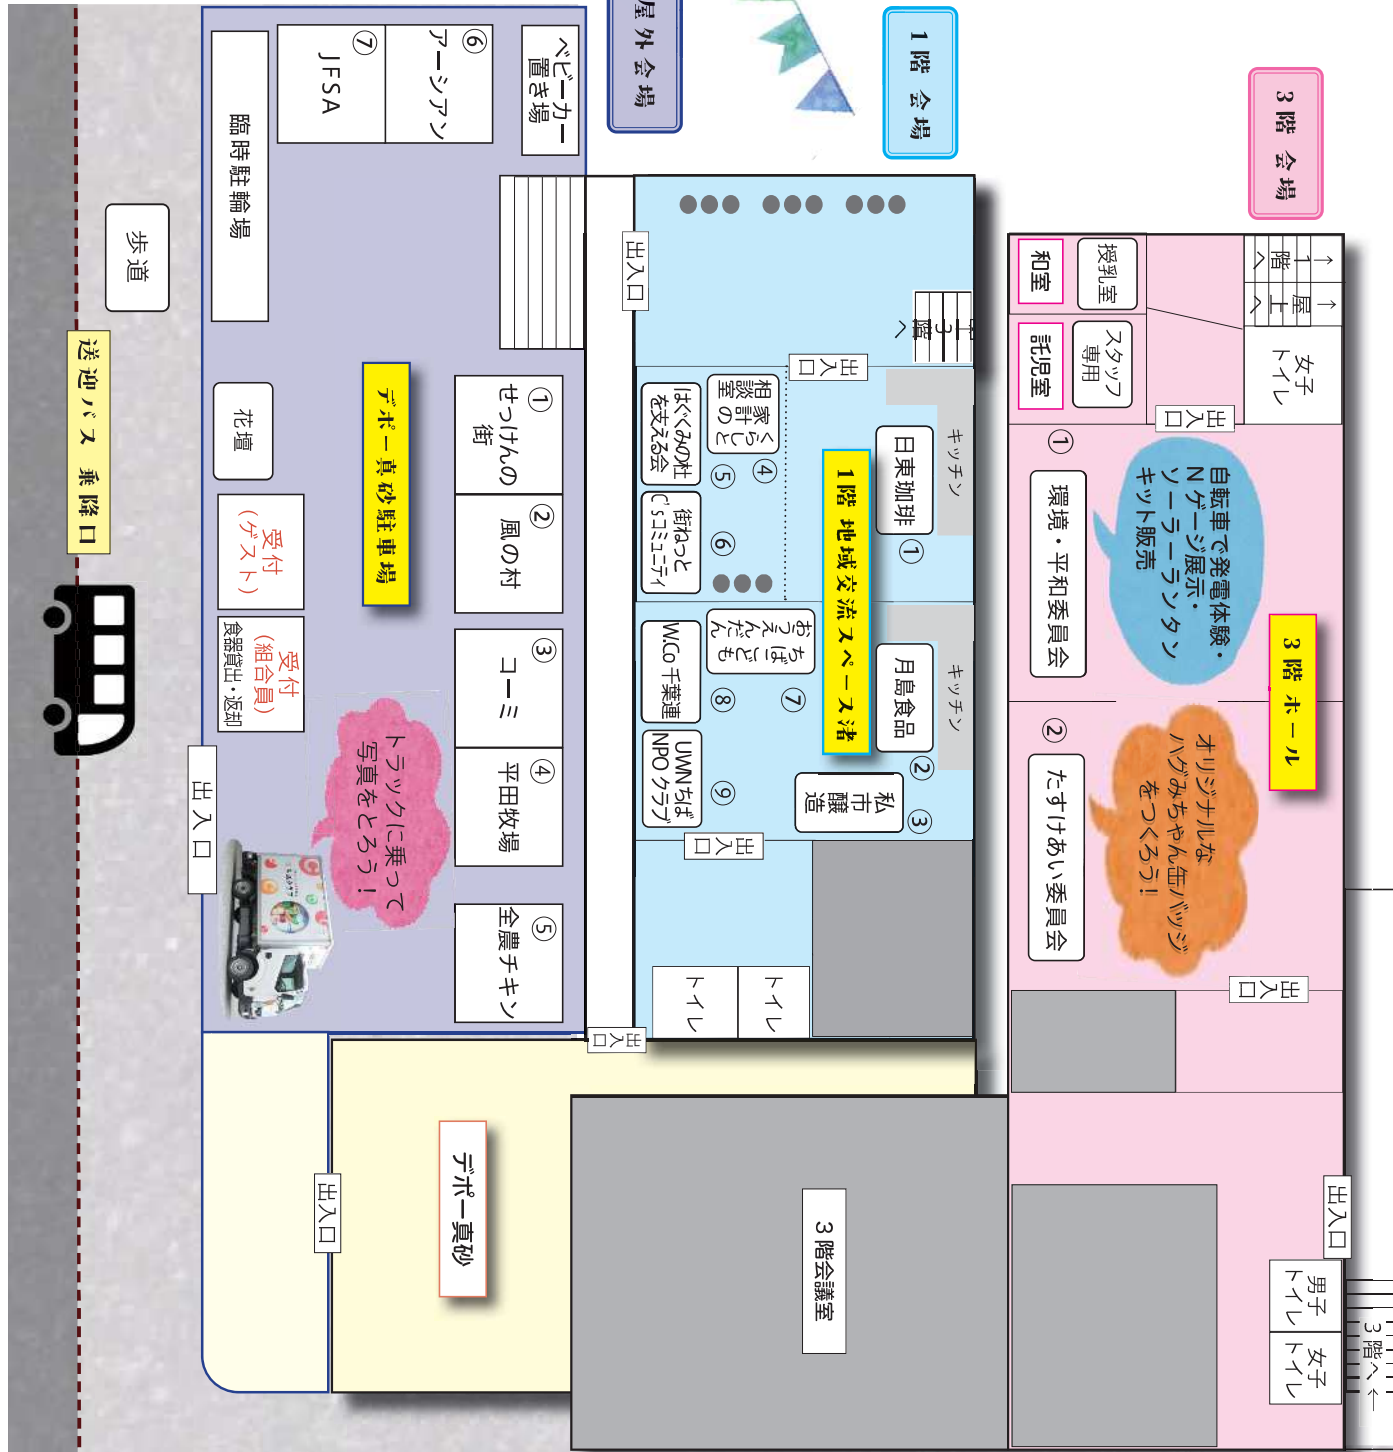

食べて遊んで楽しむ

家族で楽しもう

虹いろフェスタ

2024

2024.12.8 日 11:00-14:00

会場：生活クラブ虹の街 本部&千葉センター

会場には駐車場がありません。公共交通機関をご利用ください。最寄り駅からの無料送迎があります

参加無料 食器持参

3 階ホール

①	環境・平和委員会	自転車発電体験・N ゲージ展示・ソーラーランタンキット販売
②	たすけあい委員会	ハグみちゃん缶バッジづくり・生活クラブ共済ハグくみ案内

お問合せ お申し込み

サステイナブルなひと、生活クラブ

主催 / 虹いろフェスタ 2024 実行委員会
千葉市美浜区真砂 5 丁目 21 番 12
https://chiba.seikatsu.club.coop/

参加申込み・詳細 ▶

生活クラブ虹の街 組織部
043-278-7172

虹いろフェスタ 2024

会場案内図

会場は、全面禁煙です。
ご協力をお願いします。

ゲスト受付：来場された方にプレゼントをさしあげます。当日加入でさらに！
組合員受付：お友だちを連れて来た方にプレゼントをさしあげます。

*レイアウト・スケジュール・試食品など変更になることがあります。
*試食品には限りがありますので、時間によってはなくなる場合があります。

*セルフヘッドマッサージ・ハンドマッサージ、各10名は、当日11:00から受付・先着順です。